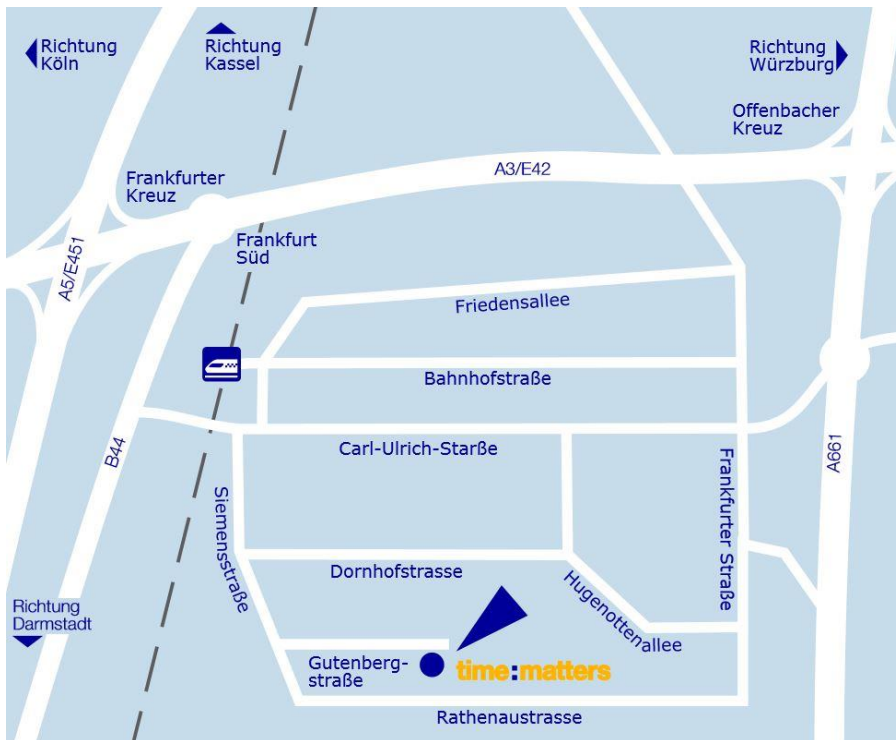

# Ihr Weg zu uns.

Sie finden uns in Neu-Isenburg in der Nähe des Frankfurter Flughafens:

## Mit dem Auto aus Richtung Darmstadt und Kassel (A5)

- Am Frankfurter Kreuz von der A5 auf die A3 in Richtung Würzburg
- Verlassen der A3 an der Ausfahrt „Frankfurt-Süd“ in Richtung „B44/Neu-Isenburg“
- Im Kreisverkehr in Richtung „B44/Neu-Isenburg“ abbiegen
- Verlassen der B44 an der Ausfahrt „Neu-Isenburg“
- Etwa 3km geradeaus auf der L 3117
- Nach Ortseingangsschild „Neu-Isenburg“ erste Ampel rechts abbiegen in die Siemensstraße
- 3. Straße links in die Gutenbergstraße
- Nach ca. 200m auf der rechten Seite befindet sich die Gutenbergstraße Nr. 6
- Mit „time:matters“ gekennzeichnete Parkplätze finden Sie direkt vor unserem Gebäude

## Mit dem Auto aus Richtung Köln und Würzburg (A3)

- Verlassen der A3 an der Ausfahrt „Frankfurt-Süd“ in Richtung „B44/Neu-Isenburg“
- Im Kreisverkehr in Richtung „B44/Neu-Isenburg“ abbiegen
- Verlassen der B44 an der Ausfahrt „Neu-Isenburg“
- Etwa 3 km geradeaus auf der L 3117
- Nach Ortseingangsschild „Neu-Isenburg“ erste Ampel rechts abbiegen in die Siemensstraße
- 3. Straße links in die Gutenbergstraße
- Nach ca. 200m auf der rechten Seite befindet sich die Gutenbergstraße Nr. 6
- Mit „time:matters“ gekennzeichnete Parkplätze finden Sie direkt vor unserem Gebäude

## Mit öffentlichen Verkehrsmitteln

- S-Bahn 3 und 4 in Richtung „Langen“ und „Darmstadt“ – Haltestelle „Neu-Isenburg“
- Bushaltestelle hinter dem Parkplatz an der Westseite des Bahnhofs
- Bus 53 bis zur Haltestelle „Siemens-/Dornhofstraße“
- Zu Fuß weiter auf der Siemensstraße
- 2. Straße links einbiegen in die Gutenbergstraße
- Nach ca. 200m auf der rechten Seite befindet sich die Gutenbergstraße Nr. 6